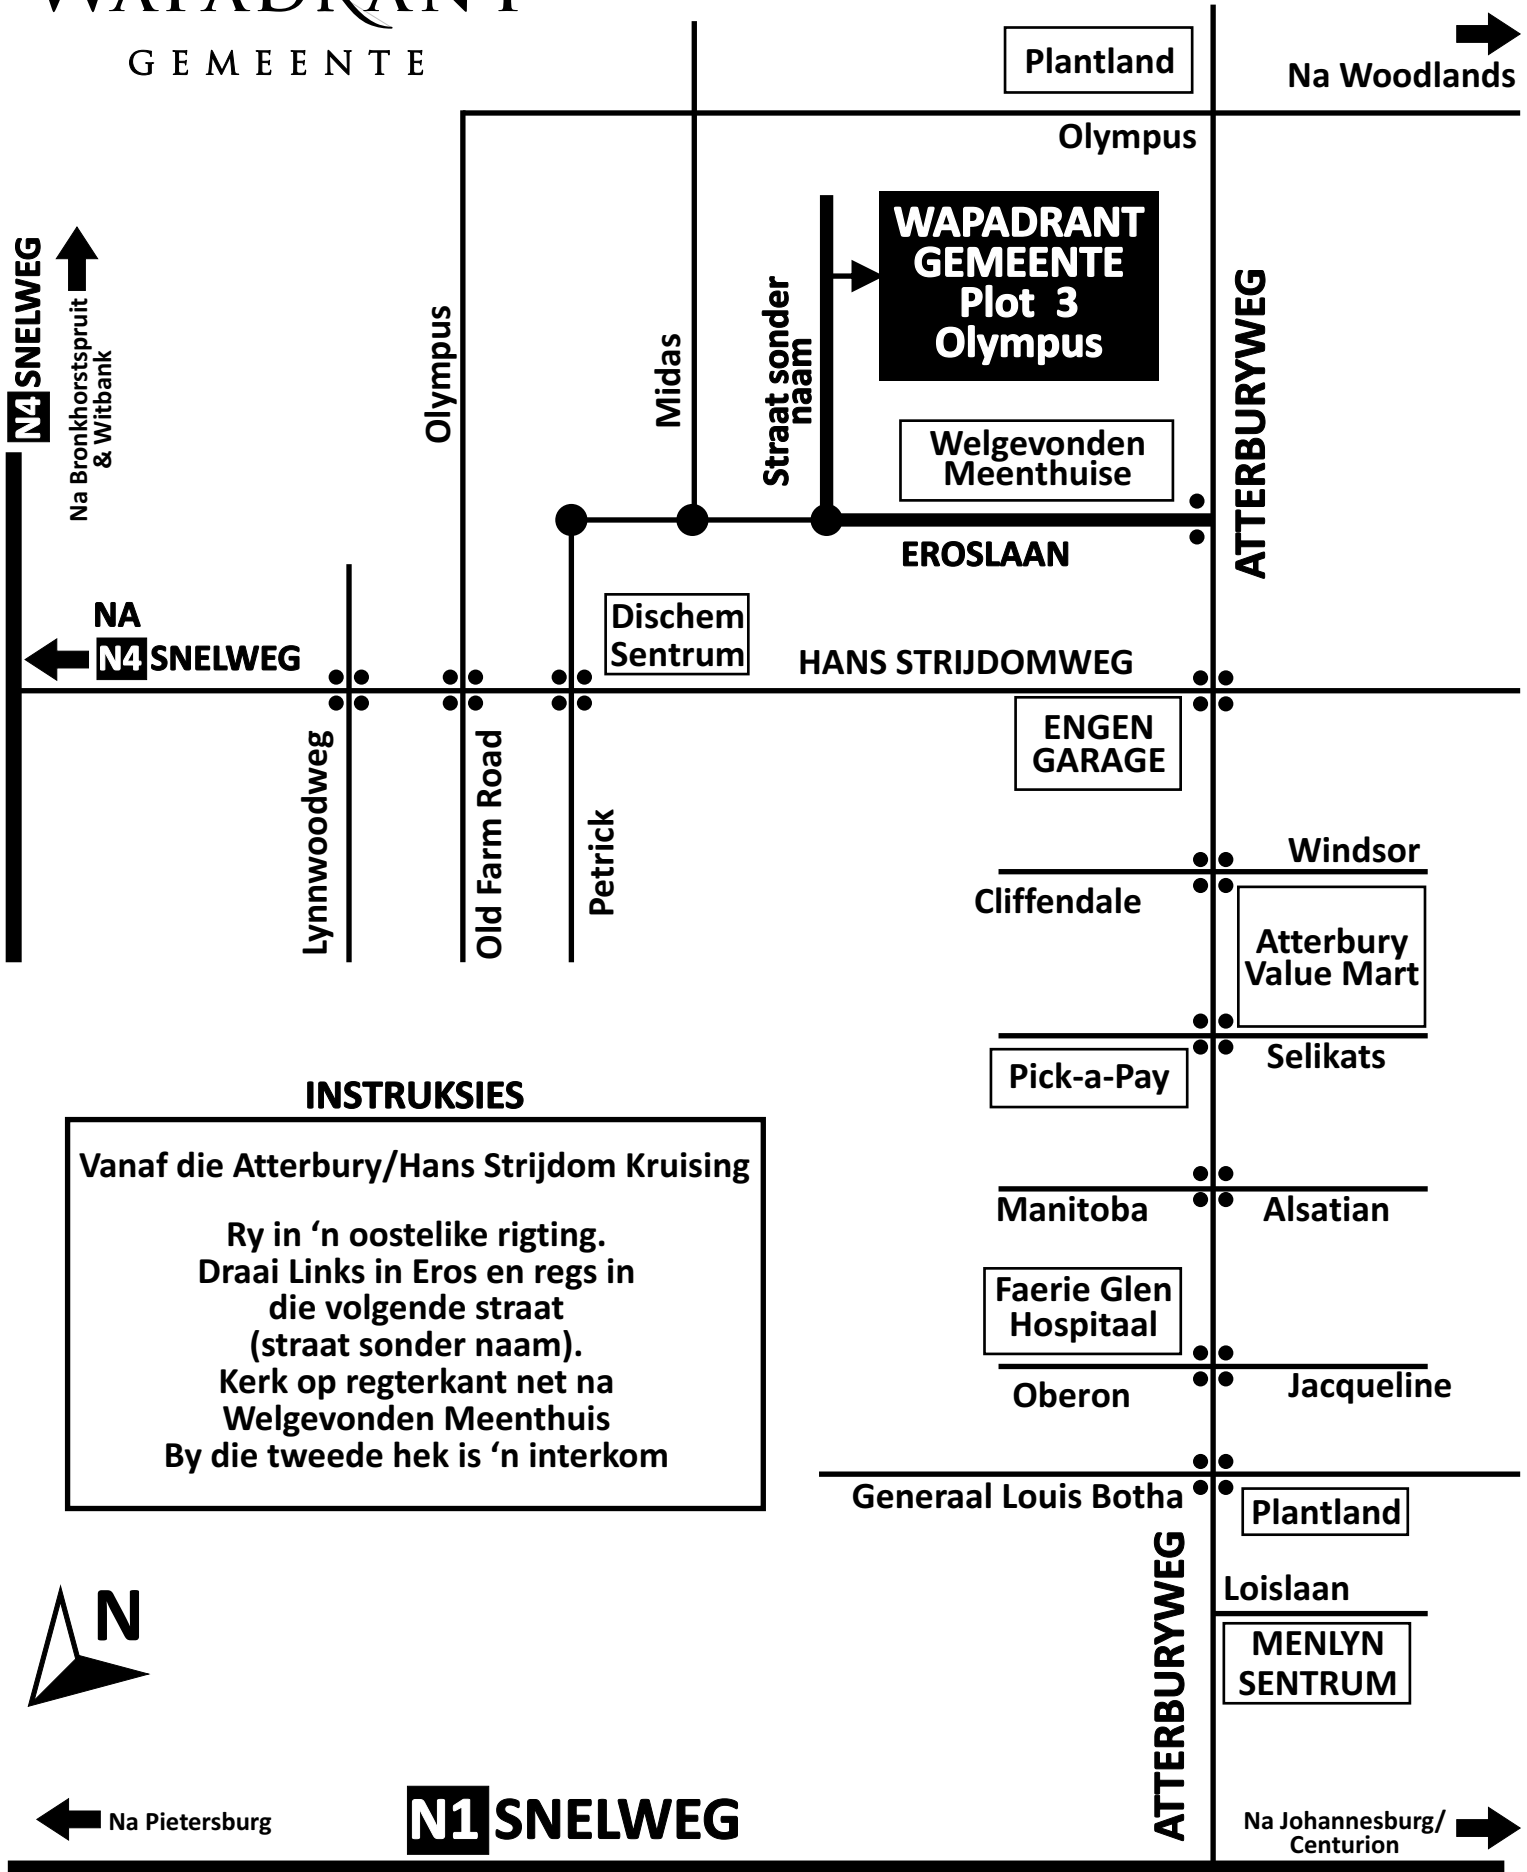

PADKAART

GPS KOÖRDINATE 25°48'10"S 28°19'31"O

WAPADRANT GEMEENTE

INSTRUKSIES

Vanaf die Atterbury/Hans Strijdom Krusing

Ry in 'n oostelike rigting.
 Draai Links in Eros en regs in
 die volgende straat
 (straat sonder naam).
 Kerk op regterkant net na
 Welgevonden Meenthuis
 By die tweede hek is 'n interkom

← Na Pietersburg

N1 SNELWEG

→ Na Johannesburg/
Centurion